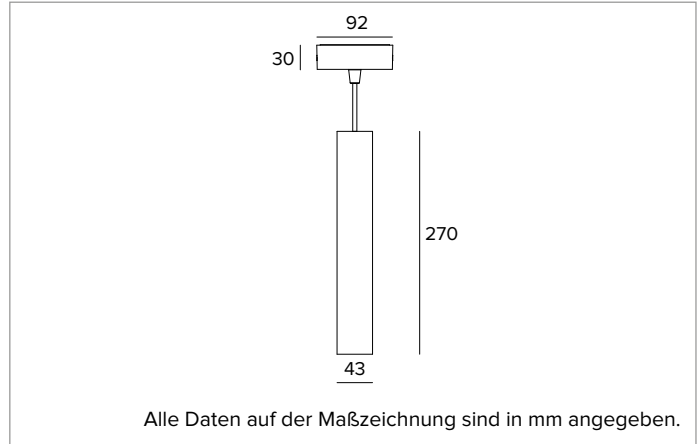

1T9820EL | LABEL 4 - Pendelleuchte

Pendelleuchte für LED-Leuchtmittel mit direkter Lichtemission mit Netzspannung

	3000K	H(m)	D(m)	Emax(lx)
	Ra90		42°	
TS1960	Fixture Power	7W	1	0.76 1590
	Source Flux	981lm	2	1.52 397
	Fixture Flux	725lm	3	2.28 177
	Efficacy	97lm/W	4	3.04 99
	Imax	1590cd	5	3.80 64

Ähnliche Farbtemperatur: 3000K

Lebensdauer (L80/B10): >50000h tq +25°C

BELEUCHUNGSTECHNISCHE MERKMALE

Version MWFL - Präzisionsoptik mit konvexen Facettierungen aus spiegelndem anodisiertem Aluminium, holografischer Diffusorfilter und Cut-Off-Ring aus schwarzem Silikon.

Optik: REFLEKTOR

Abstrahlwinkel: MWFL

Optische Effizienz: 74%

Leuchten-Lichtstrom: 725lm

Lichtausbeute: 97lm/W

Fotobiologische Sicherheit: Risikogruppe 1 (RG 1 = geringes Risiko)

MECHANISCHE MERKMALE

Zylindrischer Körper aus CNC-gefrästem Aluminium und mit Pulverfarbe beschichtet.

Farbe und Oberfläche: Kreideweiß

Abmessungen: D=43mm

Gewicht: 0,8Kg

Schutzart: IP20

ELEKTRISCHE MERKMALE

Elektronische ON-OFF Version mit in den Leuchtenkörper integriertem Betriebsgerät. Leuchten gemäß EN 60598-2-22 für die Stromversorgung über ein zentrales Notstromsystem CPSS (Central Power Supply System); Bereiche mit hohem Risiko ausgeschlossen. Die voreingestellte Leistungsaufnahme und der voreingestellte Lichtstrom betragen 100% an AC und 100% an DC.